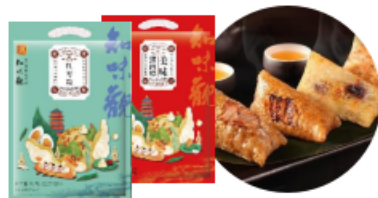

粽子 4枚

品牌：知味观

- 100克鲜肉粽 2个/袋
- 100克红枣粽 2个/袋