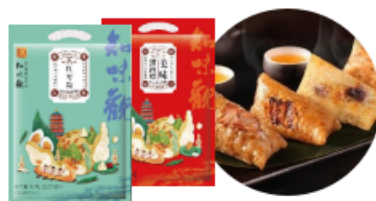

粽子 4枚

品牌：知味观

- 100克鲜肉粽 2个/袋
- 100克红枣粽 2个/袋