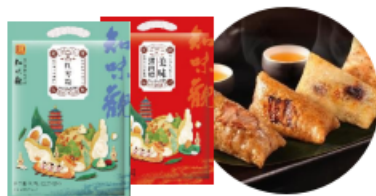

提绳双饮杯

材质：内316、外304容  
 量：620ML  
 一杯两用自带吸管  
 (颜色随机)

可收纳渔夫帽  
 防晒、速干  
 (随机色)

冰袖

材质：材质90%锦纶、10%氨纶  
 (颜色随机)

粽子 4枚

知味观  
 ZHOUWEIGUAN

品牌：知味观