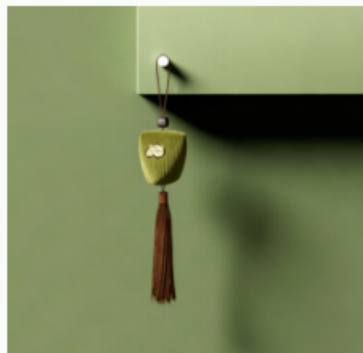

青松·艾草香包 x1

尺寸: 7.5x6cm
材质: 面料-灯芯绒
填充物-艾草